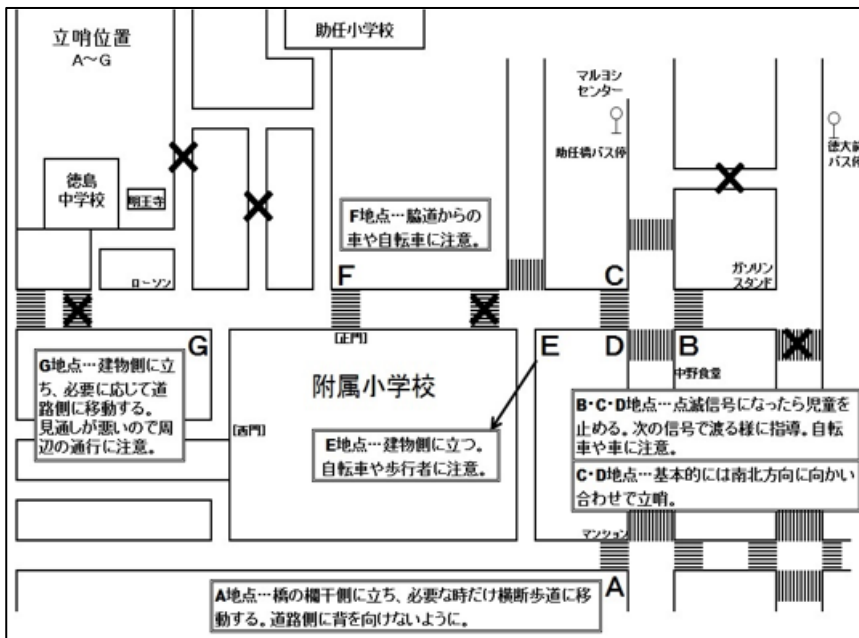

# 立哨時間短縮のご連絡

安全委員会

日頃は、立哨当番にご協力頂き、誠にありがとうございます。  
立哨時間を検討しまして、次のようになりましたのでお知らせ致します。

現在、立哨時間が 7:20～8:20 となっていますが、  
**終了時間をすべての地点（A～G 地点）で 8:10 に短縮致します。**

ただ、学校から近い F 地点（正門前の横断歩道）と G 地点（学校の西側の道、ローソンの向かい）は、8:10 に終わる際、見渡して頂き、もし児童が来るのが見えたら、その児童まで見守って頂けるとありがたいです。  
このお知らせを正面玄関の立哨ノートのところにも掲示しております。  
どうぞ、よろしくお願い致します。

## <立哨地点図>

- A 地点：助任橋
- B 地点：中野食堂前
- C 地点：亀甲鯨の前
- D 地点：雄雅書房の前
- E 地点：米の自販機
- F 地点：正門前、押しボタン信号
- G 地点：学校の西側、  
ローソンの向かい