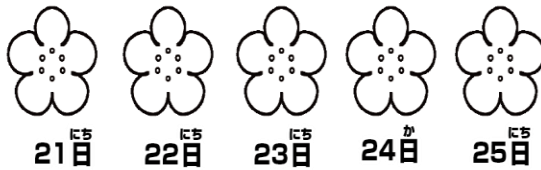

# は 歯みがきカレンダー

がつ 4月 

ねん 年    くみ 組    なまえ 名前 \_\_\_\_\_

できた数    かず    あさ    朝① ( \_\_\_\_\_ / 30回)    よる    夜② ( \_\_\_\_\_ / 30回)    かい