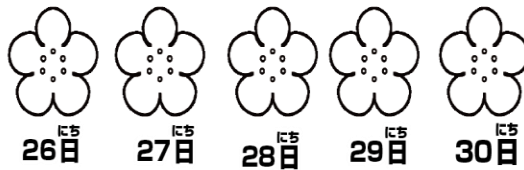

# は 歯みがきカレンダー

がつ 4月 

ねん 年    くみ 組    なまえ 名前 \_\_\_\_\_

できた数    かず    あさ    朝① ( \_\_\_\_\_ / 30回)    よる    夜② ( \_\_\_\_\_ / 30回)    かい